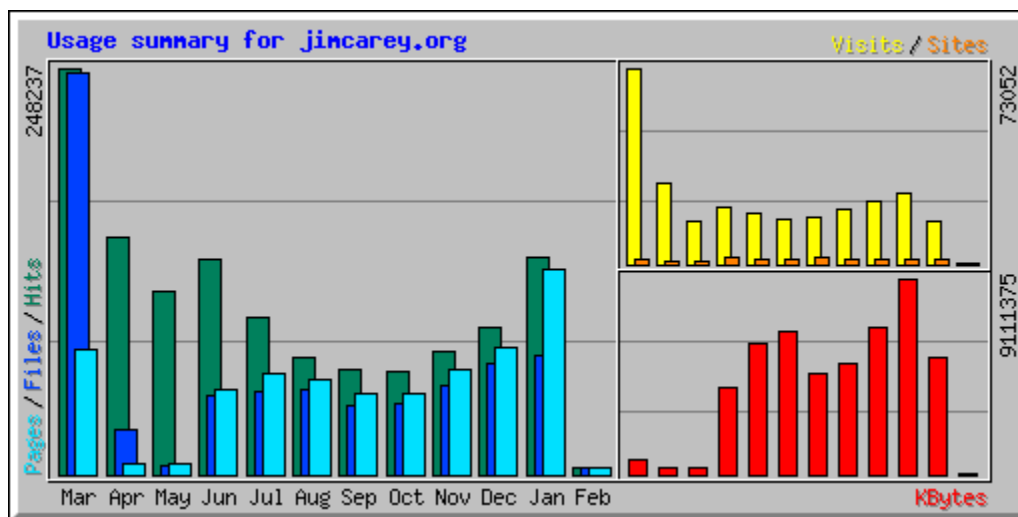

Usage Statistics for jimcarey.org

Summary by Month

Generated 01-Feb-2013 20:44 UTC

Summary by Month										
Month	Daily Avg				Monthly Totals					
	Hits	Files	Pages	Visits	Sites	KBytes	Visits	Pages	Files	Hits
Feb 2013	4529	4194	4246	483	177	660	483	4246	4194	4529
Jan 2013	4279	2358	4047	524	2103	5395687	16262	125470	73126	132655
Dec 2012	2880	2175	2488	844	2193	9111375	26168	77152	67447	89304
Nov 2012	2526	1801	2133	792	2175	6869664	23770	64004	54039	75790
Oct 2012	2044	1387	1611	665	2036	5145788	20632	49948	43021	63377
Sep 2012	2134	1391	1643	572	2719	4689629	17176	49301	41755	64049
Aug 2012	2311	1677	1885	551	1999	6638690	17108	58444	52000	71649
Jul 2012	3100	1626	1984	611	1971	6065996	18950	61518	50433	96120
Jun 2012	4388	1624	1735	708	2477	4024746	21246	52063	48728	131659
May 2012	3621	164	214	508	1329	326363	15759	6662	5102	112261
Apr 2012	4815	917	205	1010	1334	282772	30301	6164	27514	144472
Mar 2012	8007	7918	2456	2356	1999	657565	73052	76142	245482	248237
Totals						49208935	280907	631114	712841	1234102